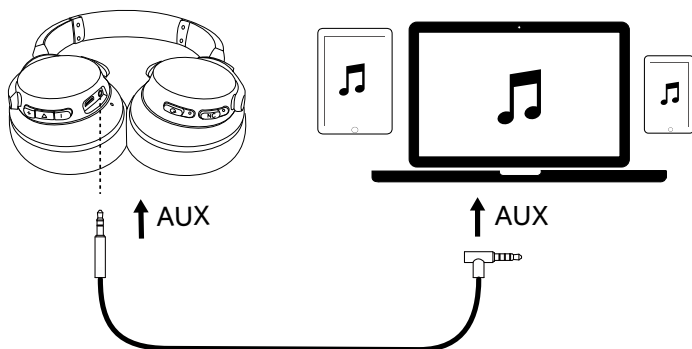

Le mode Suppression active du bruit (ANC) bloque les bruits environnants en portant Soundcore Life Q20.

### Téléphone portable

 x1	Appuyer sur	Répondre / Mettre fin à un appel Mettre en attente l'appel en cours et répondre à un appel entrant
 1"	Maintenir appuyé pendant 1 seconde	Rejeter un appel Passer d'un appel en attente à un appel actif
	Bleu clignotant lentement (voyant d'état)	Appel en cours
	Bleu clignotant lentement (voyant d'état)	Appel entrant

 1"	Maintenir appuyé pendant 1 seconde	Activer Siri / un autre logiciel de contrôle vocal
--	------------------------------------	--

## Aux-in

Le branchement d'un câble audio fait automatiquement passer les écouteurs en mode AUX et le mode Bluetooth et le mode ANC sont désactivés.