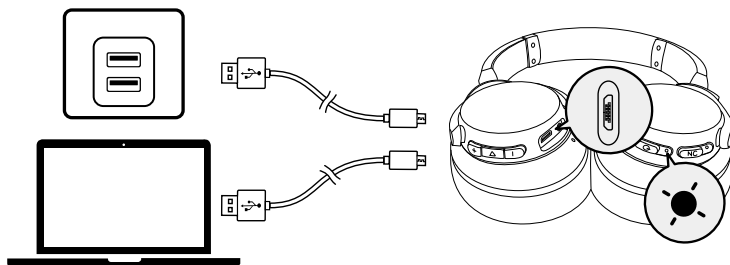

Lade hodetelefonene

Varsellyd (Tone): Det er bare 2 timer igjen med spilletid. Du vil høre en talebeskjed hver 30. minutt.

Blinker rødt én gang hvert 60. sekund (statusindikator)

Lavt batterinivå

Lyser rødt (statusindikator)

Lading

Merk: Ikke slå på Life Q20 under lading.

Av (statusindikator)

Fulladet