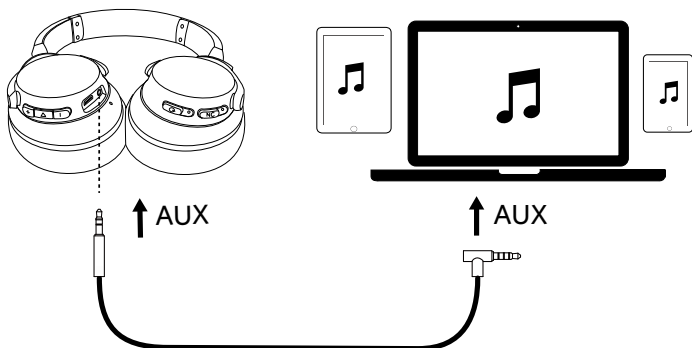

I läget Aktiv brusreducering (ANC) blockeras omgivande ljud när du bär Soundcore Life Q20.

### Mobiltelefon

	Tryck på	Svara/avsluta samtal Parkera det pågående samtalet och besvara det inkommande samtalet
	Håll intryckt i 1 sekund	Avvisa samtal Växla mellan ett parkerat och ett aktivt samtal
	Blinkar långsamt blått (statusindikator)	I ett samtal
	Blinkar långsamt blått (statusindikator)	Inkommande samtal

## Aux-ingång

Om du stoppar in en ljudsladd växlas AUX-läget in automatiskt och Bluetoothläget och ANC stängs av.