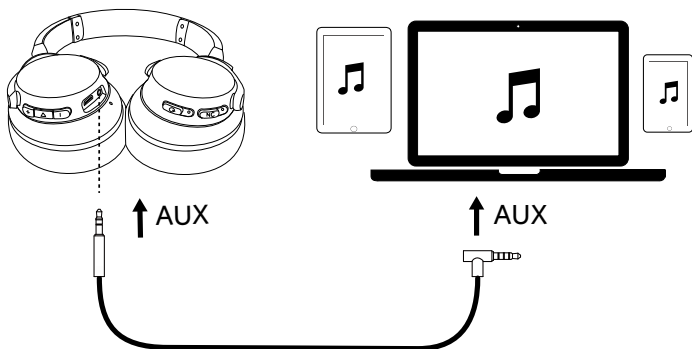

Modo Aux

Al conectar un cable de audio se activará automáticamente el modo AUX y se desactivará el modo ANC.