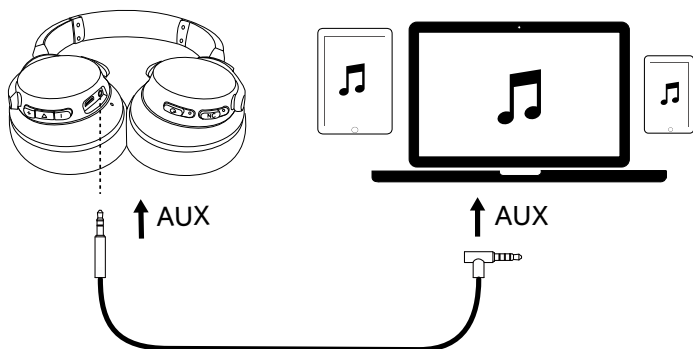

Aux-in

При подключении аудиокабеля наушники автоматически переключаются на воспроизведение сигнала с аудиовхода (AUX), а Bluetooth и режим активного шумоподавления отключаются.