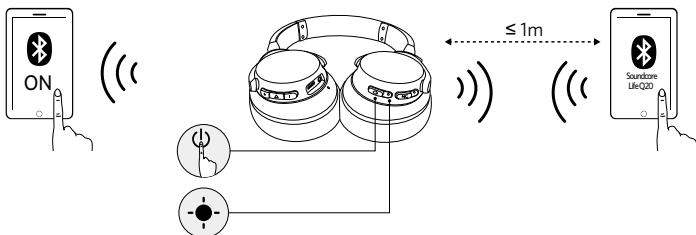

Parinmuodostus

Siirry Bluetooth-pariliitostilaan, kun Life Q20 on poissa päältä

Paina viisi sekuntia

Nopeasti vilkkuva sininen

Pariliitostila

Tasaisen sininen

Yhdistetty laitteeseen (mutta ei toista musiikkia)

Pois (tilan merkkivalo)

Yhdistetty laitteeseen (toistaa musiikkia)

Nopeasti vilkkuva sininen

Yhdistetty laitteeseen (puhelu saapuu / kesken)