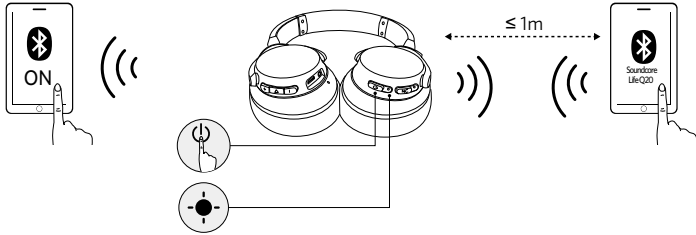

## الاقتران

الدخول في وضع الاقتران عبر Bluetooth عندما يكون Life Q20 متوقفا عن التشغيل		الضغط باستمرار لمدة 5 ثوانٍ
--	--	-----------------------------

وضع الاقتران		أزرق وامض بسرعة
متصل بجهاز (ولكنه لا يشغل الموسيقى)		أزرق ثابت
متصل بجهاز (يشغل الموسيقى)		إيقاف التشغيل (مؤشر الحالة)
الاتصال بجهاز (مكالمة واردة/جارية)		أزرق وامض بسرعة