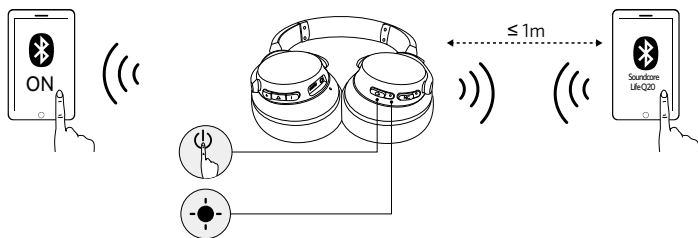

## ペアリング

Soundcore Life Q20 の電源がオフの場合に、Bluetoothペアリングモードに入る

 5秒間長押し

 青色に高速で点滅	ペアリングモード
 青色に点灯	機器に接続済み (ただし、音楽は再生していない)
オフ (ステータス表示)	機器に接続済み (音楽再生中)
 青色に高速で点滅	機器に接続済み (着信/通話中)