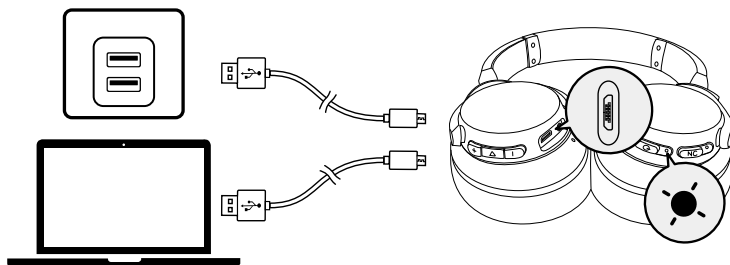

Ladda hörlurarna

Meddelandeljud (ton): Endast 2 timmars speltid återstår. Du hör en röststoppmaning var 30:e minut.

Låg batterinivå

Blinkar rött en gång var 60:e sekund (statusindikator)

Lyser rött (statusindikator)

Laddar

Obs! Slå inte på Life Q20 när laddning pågår.

Av (statusindikator)

Fulladdad