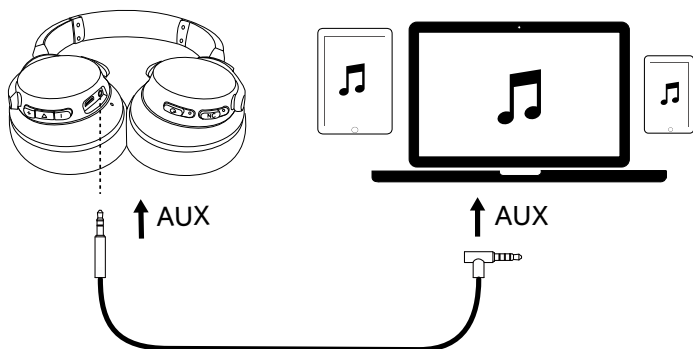

O Modo de cancelamento de ruído ativo (ANC) bloqueia os ruídos ao redor enquanto usa o Soundcore Life Q20.

### Telefone celular

 x1	Pressione	Atender / Encerrar chamada Colocar a chamada atual em espera e atender a chamada recebida
 1"	Pressione e segure por 1 segundo	Rejeitar chamada Alternar entre chamada em espera e chamada ativa
	Luz azul piscando lentamente (indicador de status)	Em chamada
	Luz azul piscando lentamente (indicador de status)	Chamada recebida

 1"	Pressione e segure por 1 segundo	Ativar Siri / outro software de controle por voz
--	----------------------------------	--

## Entrada Aux-in

Quando liga um cabo de áudio, o modo Bluetooth e o ANC são desativados e o modo AUX é ativado automaticamente.