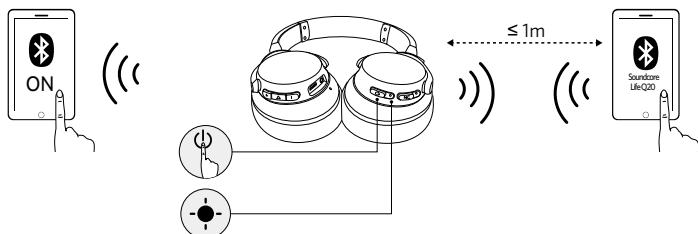

## Сопряжение

Переход в режим сопряжения Bluetooth, когда Life Q20 выключены 5" Нажмите и удерживайте 5 секунд

Быстро мигает синим светом

Режим сопряжения

Горит синим светом

Установлено подключение к устройству (музыка не воспроизводится)