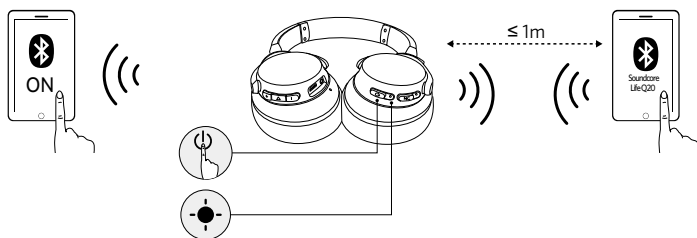

Steady red (Status indicator)

Charging

Note: Do not switch on Life Q20 while charging.

Off (Status indicator)

Fully charged

## Párování

Vstupte do režimu párování Bluetooth, když je funkce Life\_Q20 vypnutá  Stiskněte a podržte na 5 sekund

	Rychle bliká modře	Režim párování
	Svítí modře	Připojené k zařízení (ale nepřehrává hudbu)
	Vypnuto (Kontrolka stavu)	Připojené k zařízení (přehrává hudbu)
	Rychle bliká modře	Připojeno k zařízení (příchozí hovor/probíhá hovor)