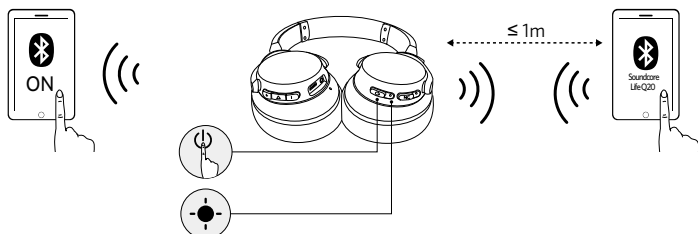

## Koppelen

De Bluetooth-koppelingsmodus starten wanneer Life Q20 is uitgeschakeld

Houd de knop 5 seconden ingedrukt

	Knippert snel blauw	Koppelingsmodus
	Brandt blauw	Verbonden met een apparaat (maar speelt geen muziek af)
	Uit (statuslampje)	Verbonden met een apparaat (en speelt muziek af)
	Knippert snel blauw	Verbonden met een apparaat (binnenkomende oproep/tijdens een oproep)