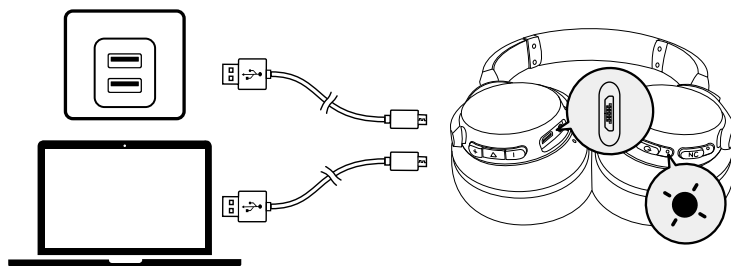

Como carregar seu fone de ouvido

Som de notificação (tom): Há apenas 2 horas de jogo restantes. Você ouvirá um aviso de voz a cada 30 minutos.

Bateria fraca

Luz vermelha pisca uma vez a cada 60 segundos (indicador de status)

Luz vermelha constante (indicador de status)

Carregando

Observação: Não ligue o Life Q20 enquanto ele está carregando.

Apagado (indicador de status)

Totalmente carregado