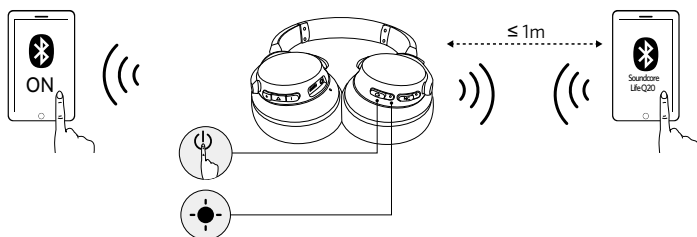

## Paring

Gå til Bluetooth-paringsmodus når Life Q20 er av

 5" Trykk og hold nede i 5 sekunder

	Blinker raskt blått	Paringsmodus
	Fast blått	Koblet til en enhet (men spiller ikke musikk)
	Av (statusindikator)	Koblet til en enhet (spiller musikk)
	Blinker raskt blått	Koblet til en enhet (innkommende/pågående anrop)