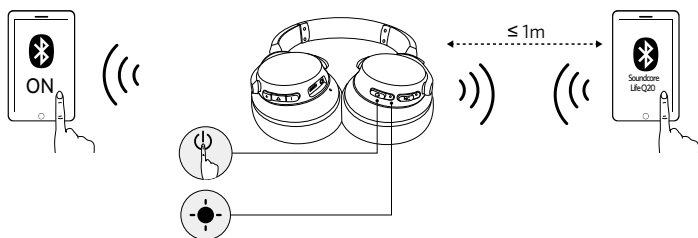

## Das Koppeln

Bluetooth-Kopplungsmodus aktivieren, wenn Life Q20 ausgeschaltet ist	 5"	5 Sekunden lang gedrückt halten
 Blinkt schnell blau	Kopplungsmodus	
 Leuchtet blau	Mit einem Gerät verbunden (gibt aber keine Musik wieder)	
Aus (Statusanzeige)	Mit einem Gerät verbunden (gibt Musik wieder)	
 Blinkt schnell blau	Mit einem Gerät verbunden (Eingehender Anruf/Anruf läuft)	