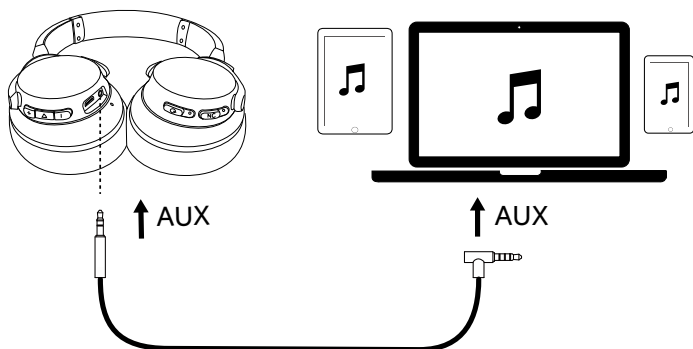

### 📞 手機

	按下	接聽 / 結束通話 保留目前通話並接聽來電
	按住 1 秒	拒絕通話 在保留通話和進行中通話間切換
	緩慢閃爍藍燈 (狀態指示燈)	通話中
	緩慢閃爍藍燈 (狀態指示燈)	來電

	按住 1 秒	啟動 Siri / 其他語音控制軟體
--	--------	--------------------

## Aux-in

接上音源線將會自動切換為 AUX 模式，並關閉藍牙模式和 ANC。