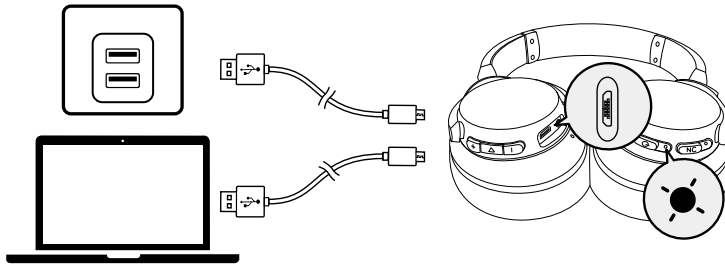

شحن سماعات الرأس

صوت الإشعار (النعمة): متبقي ساعتين فقط من وقت التشغيل.
سوف تسمع صوت موجه كل 30 دقيقة.

مستوى شحن البطارية منخفض

وميض باللون الأحمر مرة واحدة كل 60 ثانية
(مؤشر Bluetooth LED)

قيد الشحن

أحمر ثابت (مؤشر الحالة)

ملاحظة: لا تقم بتشغيل Life Q20 أثناء الشحن.

اكتمل الشحن

إيقاف التشغيل (مؤشر الحالة)