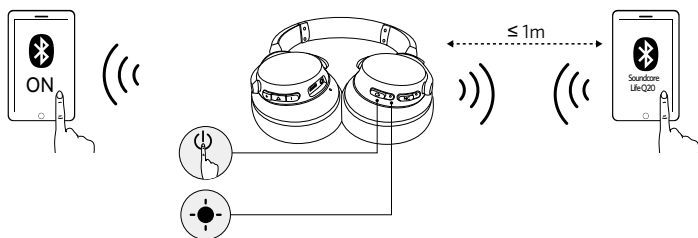

## 配對

當 Life Q20 關閉時進入藍牙配對模式  按住 5 秒

	快速閃爍藍燈	配對模式
	持續亮起藍燈	連接至裝置 (但不播放音樂)
	關閉 (狀態指示燈)	連接至裝置 (播放音樂)
	快速閃爍藍燈	連線至裝置 (來電/通話中)