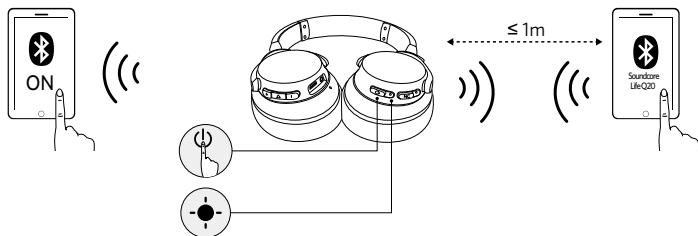

## Couplage

Passer en mode de couplage Bluetooth lorsque Life Q20 est désactivé		Appuyez et maintenez pendant 5 secondes
	Bleu clignotant rapidement	Mode de couplage
	Bleu fixe	Connecté à un appareil (sans lecture de la musique)
	Éteint (voyant d'état)	Connecté à un appareil (lecture de la musique)
	Bleu clignotant rapidement	Connecté à un appareil (appel entrant/en cours)