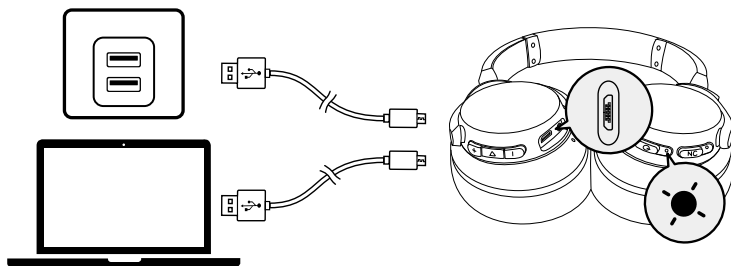

헤드폰 충전

알림음: 재생 시간이 2시간만 남았습니다. 30분마다 음성 메시지가 들립니다.

배터리 부족

60초에 한 번씩 빨간색으로 깜박임(상태 표시등)

충전 중

빨간색으로 유지됨(상태 표시등)

참고: 충전 중에는 Life Q20를 켜지 마십시오.

꺼짐(상태 표시등)

완전히 충전됨