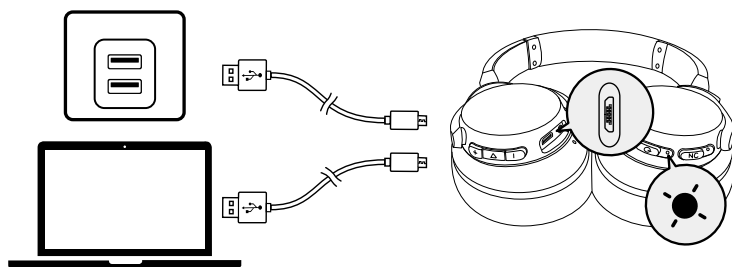

为耳机充电

提示音（音调）：播放时间仅剩 2 小时。您将会每隔 30 分钟听到一次语音提示。

电量不足

每 60 秒慢闪一次红灯（状态指示灯）

红灯常亮（状态指示灯）

正在充电

注意：充电时请勿开启 Life Q20。

熄灭（状态指示灯）

已充满电