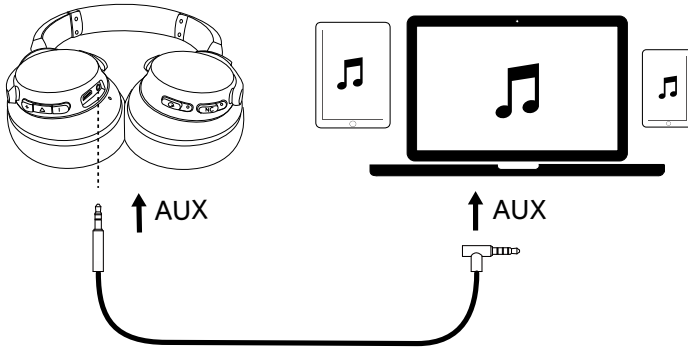

سيؤدي توصيل كبل الصوت إلى التبديل تلقائياً إلى وضع الأجهزة الإضافية (AUX)، وسيتم إيقاف تشغيل وضع البلوتوث ووضع إلغاء الضوضاء النشط (ANC).