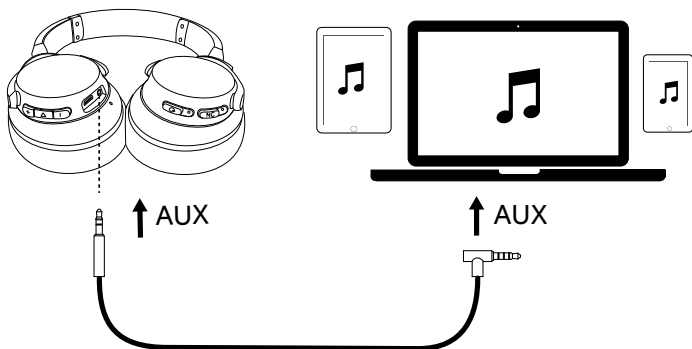

Active Noise Cancelling-modus (ANC) blokkerer støyen fra omgivelsene mens du bruker Soundcore Life Q20.

### Mobiltelefon

	Trykk på	Svar/avslutt samtale Sett gjeldende samtale på vent, og svar på innkommende anrop
	Trykk på og hold nede i 1 sekund	Avvis samtale Bytt mellom ventende samtale og aktiv samtale
	Blinker sakte blått (statusindikator)	I en samtale
	Blinker sakte blått (statusindikator)	Innkommende anrop

	Trykk på og hold nede i 1 sekund	Aktiver Siri / annen talekontrollprogramvare
--	----------------------------------	--

## Aux-inngang

Hvis en lyd kabel kobles til, byttes det automatisk til AUX-modus og Bluetoothmodus og ANC slås av.