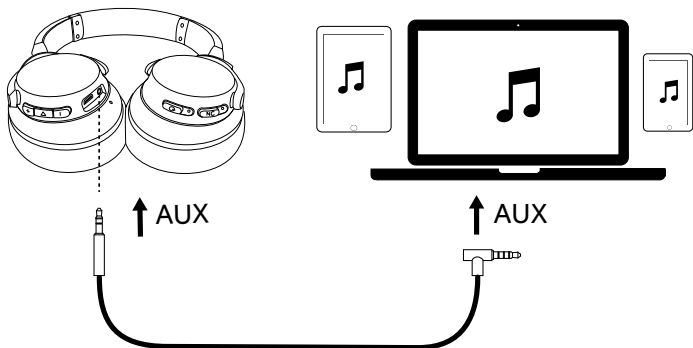

능동 소음 제거 모드(ANC)는 Soundcore Life Q20를 착용하는 동안 주변 환경으로부터 소음을 차단합니다.

### 모바일폰

	한 번 누릅니다.	전화 받기/통화 종료 현재 연결된 통화를 대기 상태로 전환하고 걸려오는 전화를 받습니다.
	1초간 길게 누릅니다.	통화 거절 대기 중인 통화와 연결된 통화 간 전환
	파란색으로 천천히 깜박임(상태 표시등)	통화 중
	파란색으로 천천히 깜박임(상태 표시등)	통화 수신 중

	1초간 길게 누릅니다.	Siri/기타 음성 제어 소프트웨어 활성화
--	--------------	-------------------------

## Aux-in

오디오 케이블을 연결하면 자동으로 AUX 모드로 전환되고 Bluetooth 모드 및 ANC 가 꺼집니다.