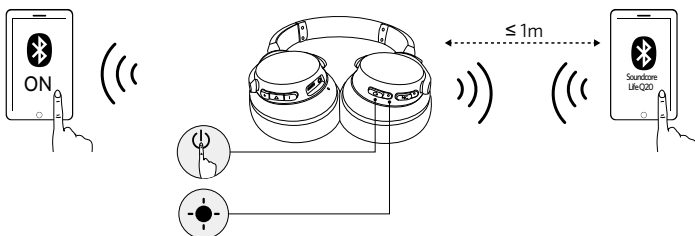

Luz vermelha constante (indicador de status)

Carregando

Observação: Não ligue o Life Q20 enquanto ele está carregando.

Apagado (indicador de status)

Totalmente carregado

## Parkoppling

Aktivera Bluetooth-parkopplingsläge när Life Q20 är av		Håll intryckt i 5 sekunder
--	--	----------------------------

	Blinkar snabbt blått	Parkopplingsläge
	Lyser blått	Ansluten till en enhet (men spelar inte upp musik)
	Av (statusindikator)	Ansluten till en enhet (spelar upp musik)
	Blinkar snabbt blått	Ansluten till en enhet (inkommande/samtal pågår)