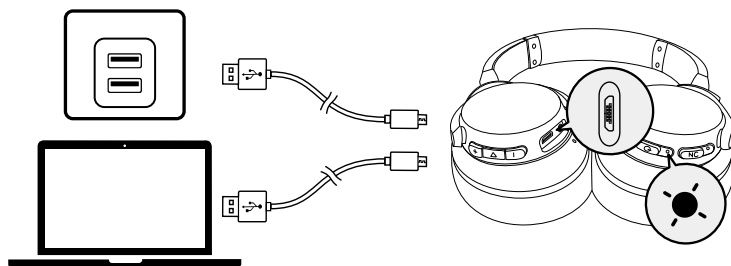

為耳機充電

通知音效 (音調)：播放時間只剩 2 小時。每隔 30 分，您將會聽到語音提示。

電池電量不足

每 60 秒閃爍一次紅燈 (狀態指示燈)

穩定亮起紅燈 (狀態指示燈)

充電中

附註：充電時請勿開啟 Life Q20。

關閉 (狀態指示燈)

已完全充飽