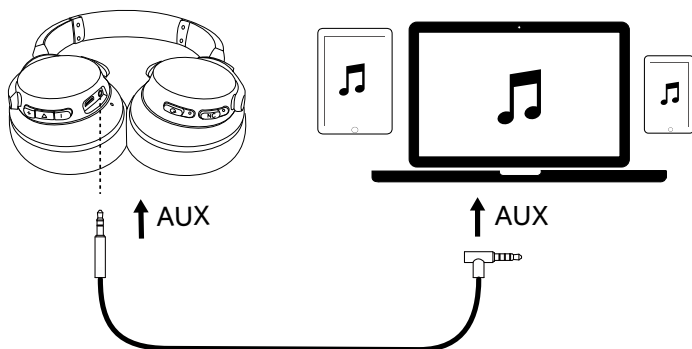

### Mobiele telefoon

 x1	Drukken	Oproep aannemen / beëindigen Huidige oproep in de wacht zetten en binnenkomende oproep beantwoorden
 1"	Houd 1 seconde ingedrukt	Oproep weigeren Schakelen tussen een oproep in de wacht en een actieve oproep
	Knippert langzaam blauw (statuslampje)	Tijdens een oproep
	Knippert langzaam blauw (statuslampje)	Inkomende oproep

## Aux-ingang

Wanneer een geluidskabel wordt aangesloten, wordt automatisch overgeschakeld naar de AUX-modus en worden de Bluetooth-modus en actieve ruisonderdrukking uitgeschakeld.