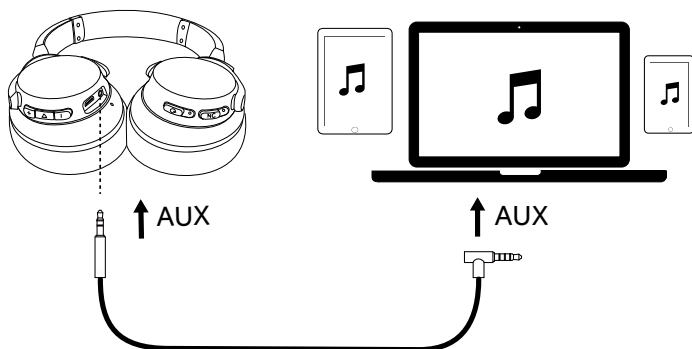

AUX-In

Beim Einstecken eines Audiokabels wird automatisch in den AUX-Modus umgeschaltet und der Bluetooth-Modus und ANC wird ausgeschaltet.