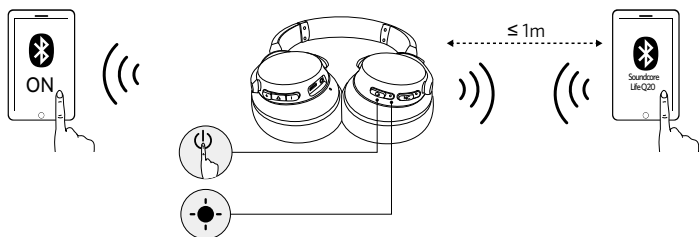

## 配对

Life Q20 关闭后进入蓝牙配对模式	 $\text{③}^{\circ}$	按住 5 秒钟	
	呈蓝色快闪		配对模式
	呈蓝色常亮		已连接到设备 (但没有播放音乐)
	熄灭 (状态指示灯)		已连接到设备 (正在播放音乐)
	呈蓝色快闪		已连接至设备 (来电/通话中)