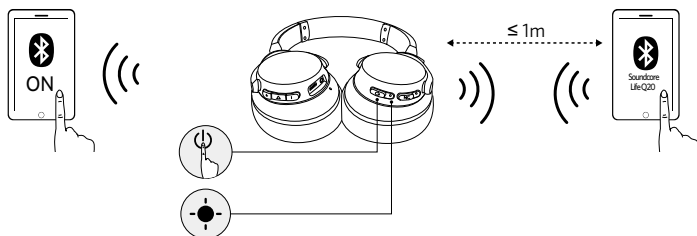

## Parring

Gå til Bluetooth-parringstilstand når Life Q20 er slukket

Tryk og hold i 5 sekunder

Blinker hurtigt blåt

Parringstilstand

Lyser blåt

Tilsluttet til en enhed (men afspiller ikke musik)

Slukket (Statusindikator)