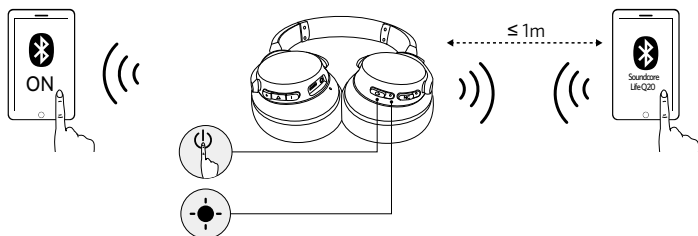

En charge

Rouge fixe (voyant d'état)

Remarque : Ne pas allumer Life Q20 en cours de chargement.

Éteint (voyant d'état)

Chargement terminé

## Associazione

Attivare la modalità di associazione Bluetooth quando Life Q20 è spento  > 5" Tenere premuto per 5 secondi

	Blu lampeggiante veloce	Modalità di associazione
	Rosso fisso	Collegato a un dispositivo (non riproduce musica)
	Spento (spia di stato)	Collegato a un dispositivo (riproduce musica)
	Blu lampeggiante veloce	Connesso a un dispositivo (chiamata in arrivo/in corso)