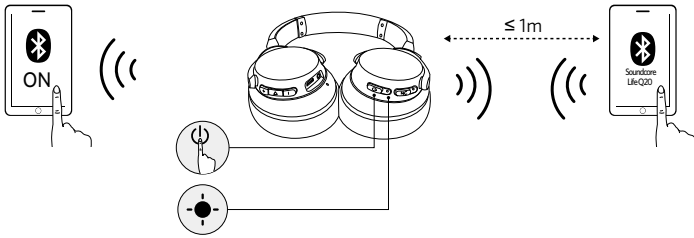

צימוד

היכנס למצב שיוך Bluetooth כאשר כבוי Life Q20	5"	לחץ והחזק למשך 5 שניות

כחול מהבהב מהיר		מצב צימוד
כחול מלא		מחובר להתקן (אך אינו משמיע מוזיקה)
כבוי (מחונן סטטוס)		מחובר להתקן (משמיע מוזיקה)
כחול מהבהב מהיר		מחובר למכשיר (שיחה נכנסת/בשיחה)