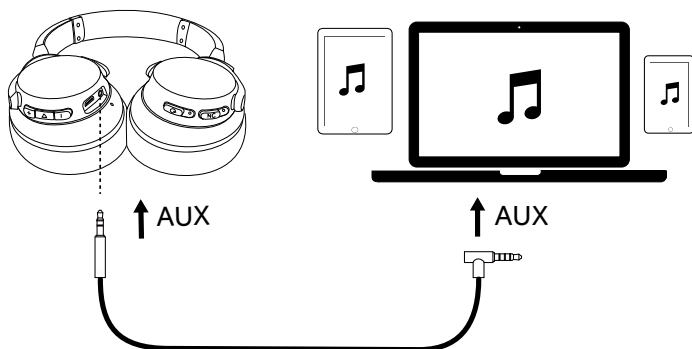

La modalità di eliminazione attiva dei rumori (ANC) blocca i rumori dall'ambiente circostante mentre si indossa Soundcore Life Q20.

### Telefono cellulare

	Premere	Risposta/Fine chiamata Messa in attesa della chiamata in corso e risposta alla chiamata in arrivo
	Premere e tenere premuto per 1 secondo	Rifiuto chiamata Passare da una chiamata in attesa a una chiamata attiva
	Blu lampeggiante lento (spia di stato)	Chiamata in corso
	Blu lampeggiante lento (spia di stato)	Chiamata in arrivo

	Premere e tenere premuto per 1 secondo	Attivare Siri o altro software di controllo vocale
--	--	--

## Aux-in

Il collegamento di un cavo audio consente di passare automaticamente alla modalità AUX e la modalità Bluetooth e ANC verranno disattivate.