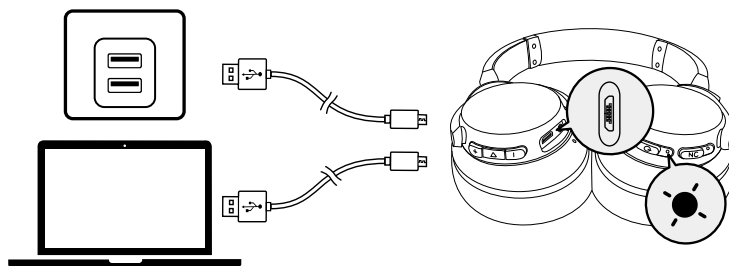

Opladning af høretelefonerne

Meddelelseslyd (tone): Der er kun 2 timers afspilningstid tilbage. Du vil høre en stemmemeddelelse for hver 30 minutter.

Lavt batteriniveau

Blinker rødt hver 60 sekunder (Statusindikator)

Lyser rødt (Statusindikator)

Opladning

Bemærk: Tænd ikke Life Q20 under opladning.

Slukket (Statusindikator)

Helt opladet