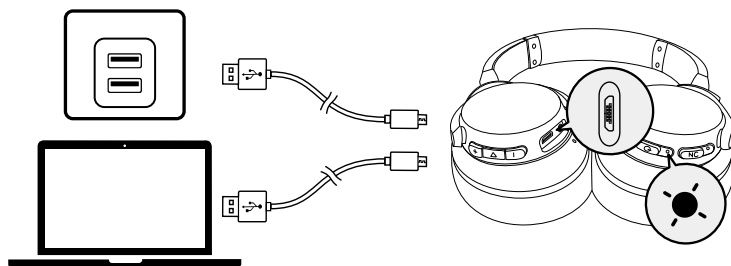

Kuulokkeiden lataaminen

Ilmoitusääni (ääni): Jäljellä on vain 2 tuntia soittoaikaa. Kuulet kehotuksen 30 minuutin välein.

Akun varaustaso alhainen

Vilkkuu punaisena kerran 60 sekunnissa (tilan merkkivalo)

Palaa punaisena (tilan merkkivalo)

Lataa

Huomautus: Älä käynnistä Life Q20 -laitetta lataamisen aikana.

Pois (tilan merkkivalo)

Ladattu täyteen