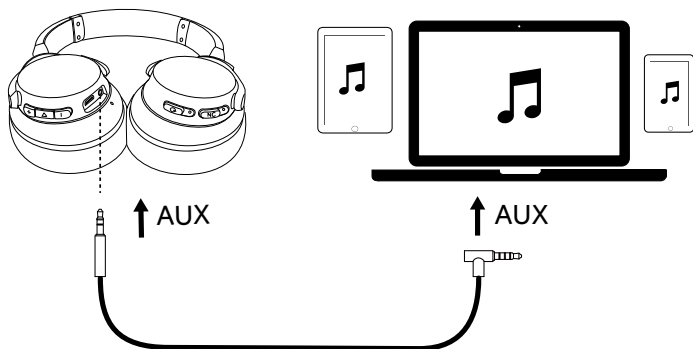

### Mobilní telefon

	Stiskněte	Přijmutí/ukončení hovoru
	Stiskněte a podržte na 1 sekundu	Odložení současného hovoru a přijmutí příchozího hovoru
	Pomalou bliká modře (Kontrolka stavu)	Probíhá hovor
	Pomalou bliká modře (Kontrolka stavu)	Příchozí hovor

## Vstup AUX

Připojením audiokabelu dojde k automatickému přepnutí do režimu AUX a vypne se režim Bluetooth a ANC.