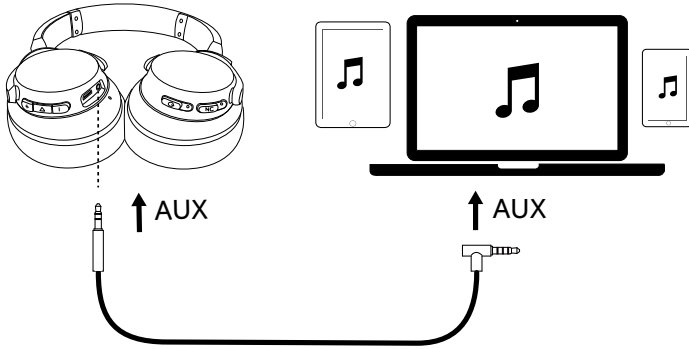

לאחר חיבור כבל שמע יתבצע מעבר אוטומטי למצב AUX ומצב Bluetooth ו-ANC יכבה.