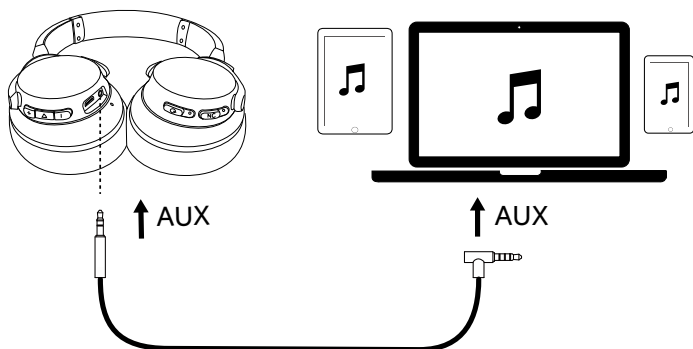

### Matkapuhelin

	Paina	Vastaa / lopeta puhelu
		Aseta nykyinen puhelu pitoon ja vastaa saapuvaan puheluun
	Pidä painettuna sekunnin ajan	Hylkää puhelu
		Vaihda pidossa oleva puhelu aktiiviseen puheluun
	Vilkkuu hitaasti sinisenä (tilan merkkivalo)	Puhelu kesken
	Vilkkuu hitaasti sinisenä (tilan merkkivalo)	Saapuva puhelu

## Aux-in

Äänijohdon kytkeminen vaihtaa automaattisesti AUX-tilaan, jolloin Bluetooth-tila ja ANC poistuvat käytöstä.