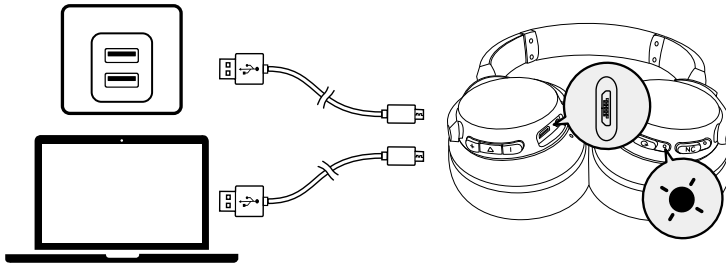

טעינת האוזניות

סוללה חלשה	צליל הודעה (צליל) נותרו רק שעתיים למשחק. תישמע התראה קולית כל 30 דקות.	
בטעינה	אדום מהבהב פעם אחת בכל 60 שניות (נרית חיויי Bluetooth)	
הערה: אל תפעיל את Life Q20 במהלך טעינה	אדום מלא (מחונן סטטוס)	
טעינה מלאה	כבוי (מחונן סטטוס)