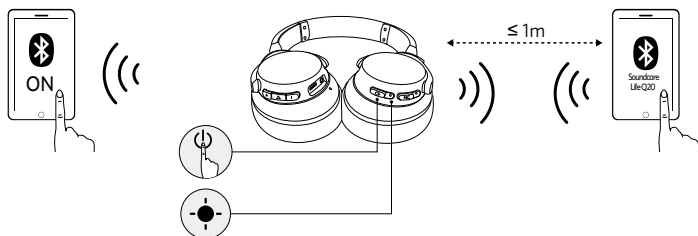

## Emparelhamento

Entre no modo de emparelhamento Bluetooth quando o Life Q20 estiver desligado		Mantenha pressionado por 5 segundos
	Luz azul piscando rapidamente	Modo de emparelhamento
	Luz azul constante	Conectado a um dispositivo (mas sem reproduzir música)
	Apagado (indicador de status)	Conectado a um dispositivo (reproduzindo música)
	Luz azul piscando rapidamente	Conectado a um dispositivo (recebendo/em uma chamada)