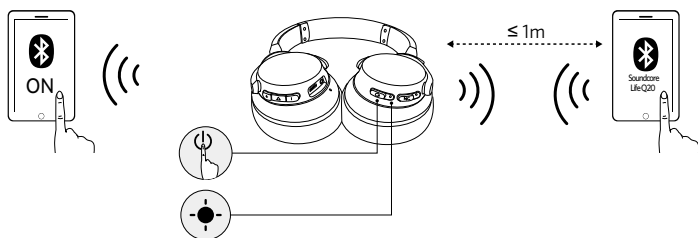

## Emparejamiento

Acceder al modo de emparejamiento Bluetooth cuando los auriculares Life Q20 están apagados	 > 5s	Mantener pulsado durante 5 segundos
 Parpadeo azul rápido	Modo de emparejamiento	
 Azul fijo	Conectado a un dispositivo (sin reproducir música)	
Apagado (indicador de estado)	Conectado a un dispositivo (reproduciendo música)	
 Parpadeo azul rápido	Conectado a un dispositivo (llamada entrante/al teléfono)	