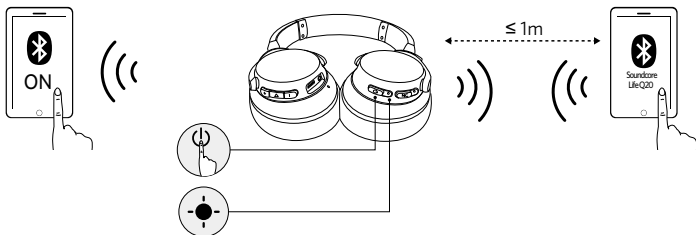

페어링

Life Q20 가 꺼질 때 Bluetooth 페어링 모드 실행	5"	5초간 길게 누릅니다.	
파란색으로 빠르게 깜박임			페어링 모드
파란색 유지			장치에 연결됨(음악은 재생하지 않음)
꺼짐(상태 표시등)			장치에 연결됨(음악 재생 중)
파란색으로 빠르게 깜박임			장치에 연결됨(수신/통화 중)