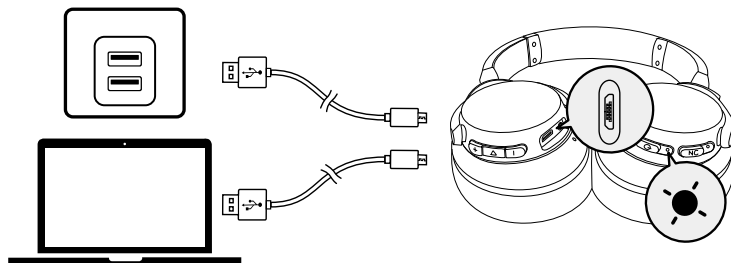

イヤホンの充電方法

通知音(トーン)：再生時間は残り2時間です。30分ごとに音声プロンプトが流れます。

バッテリー残量が少なくなっています

60秒ごとに1回赤色に点滅(ステータス表示)

赤色の点灯 (ステータス表示)

充電中

注意：充電中は、Life Q20の電源をオンにしないでください。

オフ (ステータス表示)

満充電