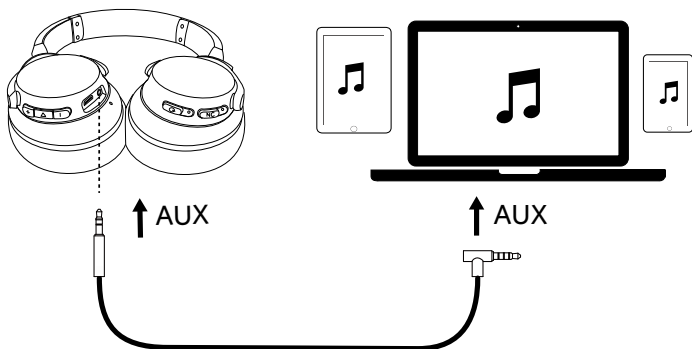

アクティブノイズキャンセリングモード(ANC)では、Soundcore Life Q20の装着時に周囲のノイズを遮断します。

## AUX入力

AUX ケーブルで外付けオーディオ機器に接続すると、自動的に AUX モードに切り替わり、Bluetooth モードと ANC がオフになります。