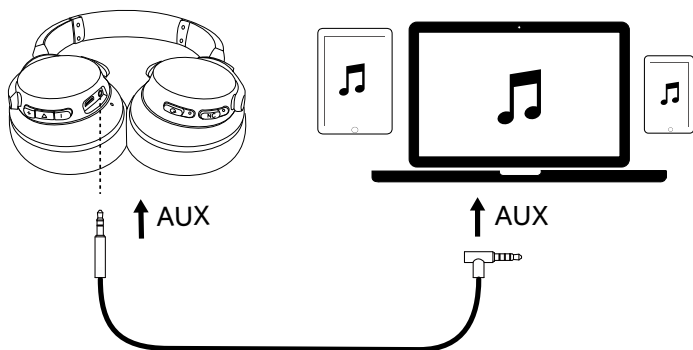

主动降噪模式 (ANC) 能在佩戴 Soundcore Life Q20 时阻挡来自周围环境的噪音。

### 📞 手机

	按下	接听/结束通话 保持当前通话，并接听来电
	按住 1 秒钟	拒绝来电 在保持的通话和当前通话之间切换
	慢闪蓝灯 (状态指示灯)	通话中
	慢闪蓝灯 (状态指示灯)	收到来电

	按住 1 秒钟	激活 Siri/其他语音控制软件
--	---------	------------------

## Aux-in

插接音频线时，将自动切换至 AUX 模式，同时蓝牙模式和 ANC 将关闭。