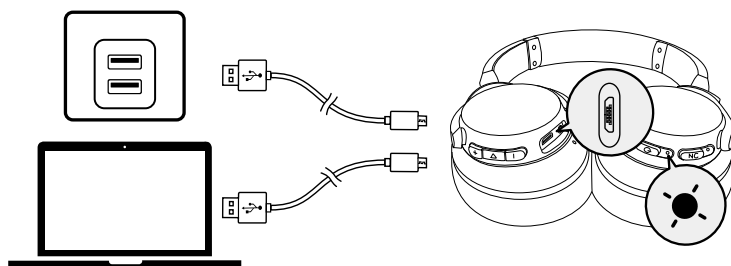

Зарядка наушников

Звук уведомления (тон): Осталось всего 2 часа воспроизведения. Голосовая подсказка будет звучать каждые 30 минут.

Низкий заряд аккумулятора

Мигает красным светом один раз каждые 60 секунд (Индикатор состояния)

Постоянно горит красным светом (Индикатор состояния)

Зарядка

Примечание. Во время зарядки не включайте Life Q20.

Выкл. (Индикатор состояния)

Полностью заряжен