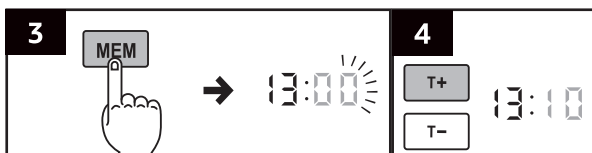

amazon basics

Projection Alarm Clock Réveil à Projecteur Reloj Despertador Proyector B0B5DF7HKV

Connecting to a power supply • Branchement à une source d'alimentation • Conexión a una fuente de alimentación

Adjusting the projection • Réglage de la projection • Ajuste de la proyección

Setting clock time • Réglage de l'heure de l'alarme •
Ajuste de la hora del reloj

Setting alarm time • Réglage de l'heure de l'alarme •
Ajuste de la hora de la alarma