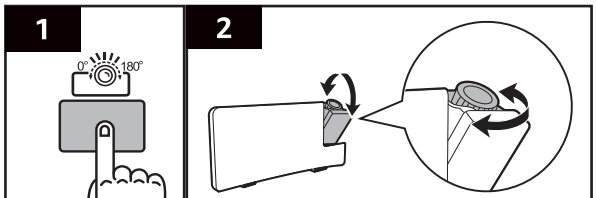

amazon basics

Projection Alarm Clock Réveil à Projecteur Reloj Despertador Proyector B0B5DF7HKV

Connecting to a power supply • Branchement à une source d'alimentation • Conexión a una fuente de alimentación

Adjusting the projection • Réglage de la projection • Ajuste de la proyección

Setting clock time • Réglage de l'heure de l'alarme •
Ajuste de la hora del reloj

Setting alarm time • Réglage de l'heure de l'alarme •
Ajuste de la hora de la alarma