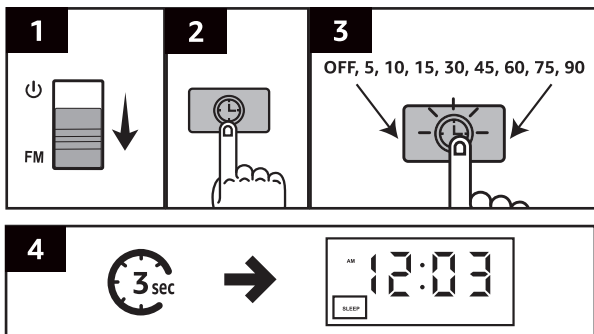

Setting a sleep timer • Réglage d'une minuterie de sommeil • Configuración de un temporizador de suspensión