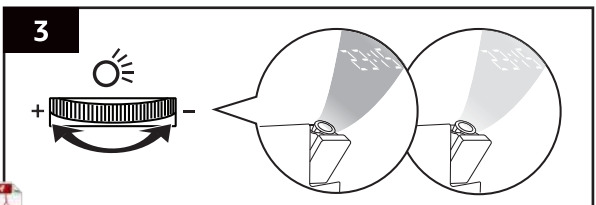

amazon basics

Projection Alarm Clock Réveil à Projecteur Reloj Despertador Proyector B0B5DF7HKV

Connecting to a power supply • Branchement à une source d'alimentation • Conexión a una fuente de alimentación

Adjusting the projection • Réglage de la projection • Ajuste de la proyección

Setting clock time • Réglage de l'heure de l'alarme •
Ajuste de la hora del reloj

Setting alarm time • Réglage de l'heure de l'alarme •
Ajuste de la hora de la alarma