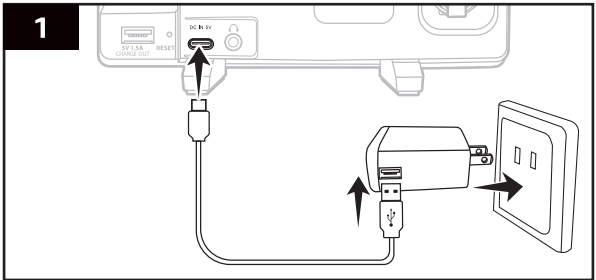

amazon basics

Projection Alarm Clock Réveil à Projecteur Reloj Despertador Proyector B0B5DF7HKV

Connecting to a power supply • Branchement à une source d'alimentation • Conexión a una fuente de alimentación

Adjusting the projection • Réglage de la projection • Ajuste de la proyección

Setting clock time • Réglage de l'heure de l'alarme •
Ajuste de la hora del reloj

Setting alarm time • Réglage de l'heure de l'alarme •
Ajuste de la hora de la alarma