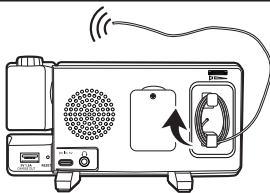

6

7

FM radio • Radio FM • Radio FM

1

2

3

4