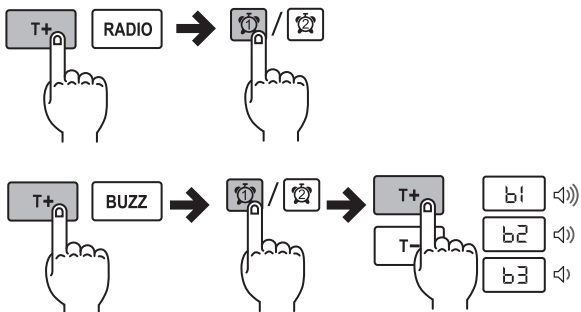

amazon basics

Projection Alarm Clock Réveil à Projecteur Reloj Despertador Proyector B0B5DF7HKV

Connecting to a power supply • Branchement à une source d'alimentation • Conexión a una fuente de alimentación

Adjusting the projection • Réglage de la projection • Ajuste de la proyección

Setting clock time • Réglage de l'heure de l'alarme •
Ajuste de la hora del reloj

Setting alarm time • Réglage de l'heure de l'alarme •
Ajuste de la hora de la alarma

6**7****FM radio • Radio FM • Radio FM****1****2****3****4**

Setting a sleep timer • Réglage d'une minuterie de sommeil • Configuración de un temporizador de suspensión

Changing memory back-up battery • Changement de la pile de secours de la mémoire • Cambiar la batería de respaldo de la memoria