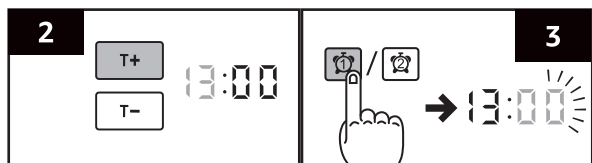

amazon basics

Projection Alarm Clock Réveil à Projecteur Reloj Despertador Proyector B0B5DF7HKV

Connecting to a power supply • Branchement à une source d'alimentation • Conexión a una fuente de alimentación

Adjusting the projection • Réglage de la projection • Ajuste de la proyección

Setting clock time • Réglage de l'heure de l'alarme •
Ajuste de la hora del reloj

Setting alarm time • Réglage de l'heure de l'alarme •
Ajuste de la hora de la alarma