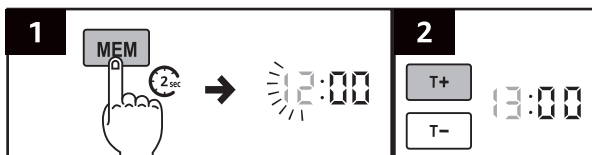

amazon basics

Projection Alarm Clock Réveil à Projecteur Reloj Despertador Proyector B0B5DF7HKV

Connecting to a power supply • Branchement à une source d'alimentation • Conexión a una fuente de alimentación

Adjusting the projection • Réglage de la projection • Ajuste de la proyección

Setting clock time • Réglage de l'heure de l'alarme •
Ajuste de la hora del reloj

Setting alarm time • Réglage de l'heure de l'alarme •
Ajuste de la hora de la alarma