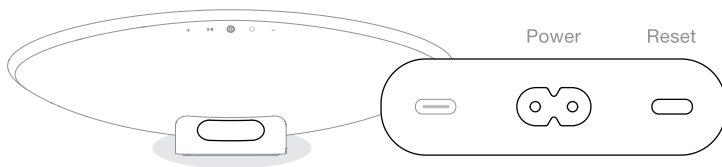

セットアップ簡単です。以下のリンクを使用してアプリをダウンロードし、指示に従ってください。

设置便捷: 只需扫描二维码下载应用程序, 并按照说明操作即可。

bowerswilkins.com/downloadapp

①

②

Multifunction

Multifunction - Multifonction / Multifunktionstaste / Multifunción / Multifunzione / 多功能的 / 多機能
Power - Secteur / Netzeingang / Alimentación / Presa alimentazione / 电源 / 電源
Reset - Réinitialisation / Reset / Reinicialización / Ripristino / 重启 / リセット