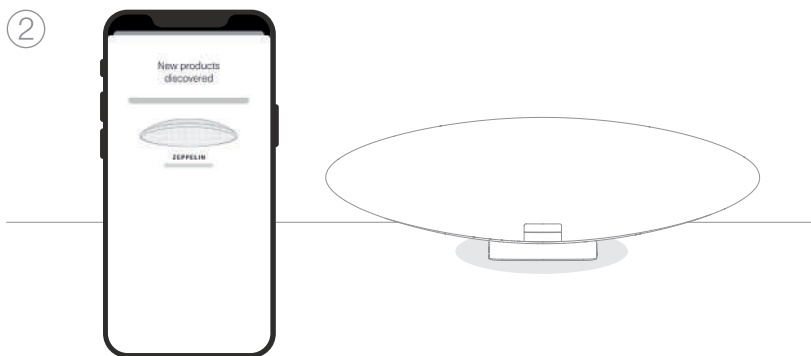

セットアップ簡単です。以下のリンクを使用してアプリをダウンロードし、指示に従ってください。

设置便捷: 只需扫描二维码下载应用程序, 并按照说明操作即可。

bowerswilkins.com/downloadapp

①

②

Multifunction

Multifunction - Multifonction / Multifunktionstaste / Multifunción / Multifunzione / 多功能的 / 多機能
Power - Secteur / Netzeingang / Alimentación / Presa alimentazione / 电源 / 電源
Reset - Réinitialisation / Reset / Reinicialización / Ripristino / 重启 / リセット

Spotify Connect: Use your phone, tablet or computer as a remote control for Spotify. Go to spotify.com/connect to learn how.

Utilisez votre téléphone, votre tablette ou votre ordinateur comme télécommande pour contrôler Spotify. Rendez vous à spotify.com/connect pour savoir comment faire.